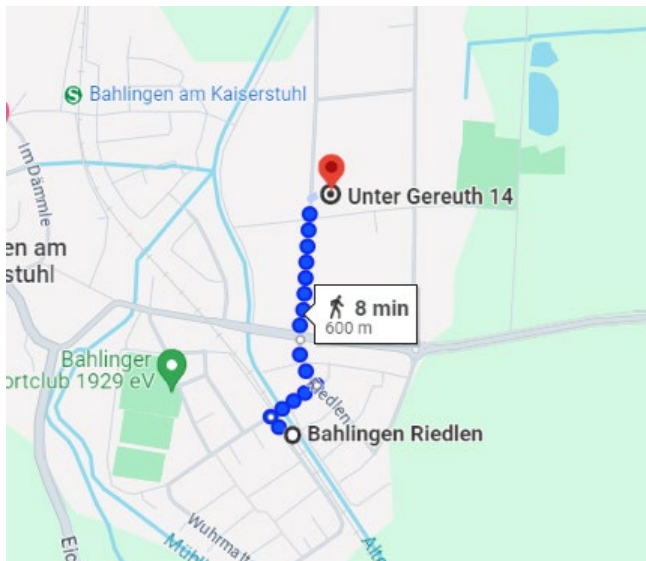

So finden Sie unseren Standort in Bahlingen am Kaiserstuhl

Via Bahn

- Fahren Sie mit der S-Bahn zum Bahnhof in Bahlingen
„Bahlingen am Kaiserstuhl“
- Via **S1** gelangen Sie zu der Haltestelle
„Bahlingen Riedlen“
- Von hier aus sind es circa 8 Minuten Fußweg zu unserem Standort

- Selbstverständlich können Sie auch mit Ihrem Fahrrad direkt von dem Bahnhof **„Bahlingen am Kaiserstuhl“** anreisen (2 Minuten) und Ihr Fahrrad bei unserem Fahrradstellplatz sicher abschließen

Via Bus

- Von dem Bahnhof in Bahlingen „**Bahlingen am Kaiserstuhl**“ gelangen Sie mit dem **Bus 105 (Richtung Bahnhof/ZOB, Emmendingen)** zur Haltestelle „**Teninger Straße**“ in Bahlingen
- Von hier aus sind es circa 5 Minuten Fußweg bis zu unserem Standort

Braunform GmbH
Kunststoff- und Pharmatechnik
Unter Gereuth 7 + 14
79353 Bahlingen a. K.