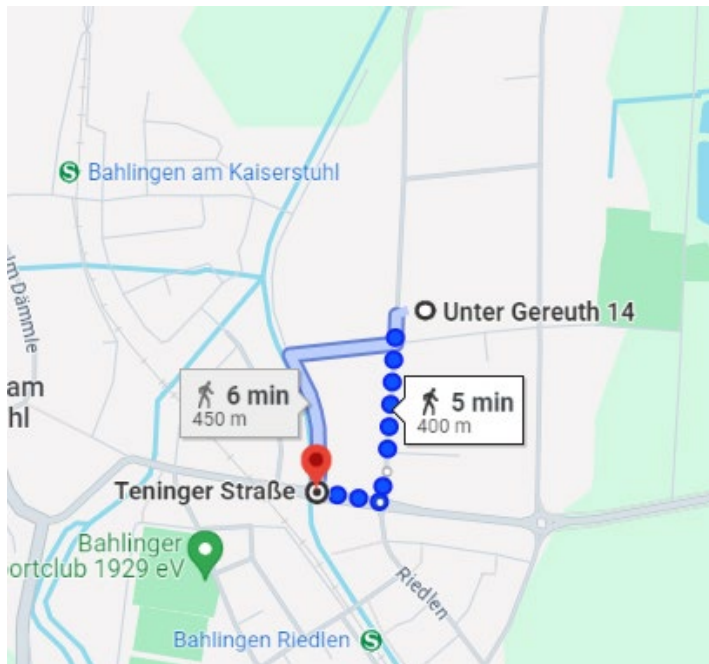

So finden Sie unseren Standort in Bahlingen am Kaiserstuhl

Via Bahn

- Fahren Sie mit der S-Bahn zum Bahnhof in Bahlingen
„Bahlingen am Kaiserstuhl“
- Via **S1** gelangen Sie zu der Haltestelle
„Bahlingen Riedlen“
- Von hier aus sind es circa 8 Minuten Fußweg zu unserem Standort

- Selbstverständlich können Sie auch mit Ihrem Fahrrad direkt von dem Bahnhof **„Bahlingen am Kaiserstuhl“** anreisen (2 Minuten) und Ihr Fahrrad bei unserem Fahrradstellplatz sicher abschließen

Via Bus

- Von dem Bahnhof in Bahlingen „**Bahlingen am Kaiserstuhl**“ gelangen Sie mit dem **Bus 105 (Richtung Bahnhof/ZOB, Emmendingen)** zur Haltestelle „**Teninger Straße**“ in Bahlingen
- Von hier aus sind es circa 5 Minuten Fußweg bis zu unserem Standort

Braunform GmbH
Kunststoff- und Pharmatechnik
Unter Gereuth 7 + 14
79353 Bahlingen a. K.