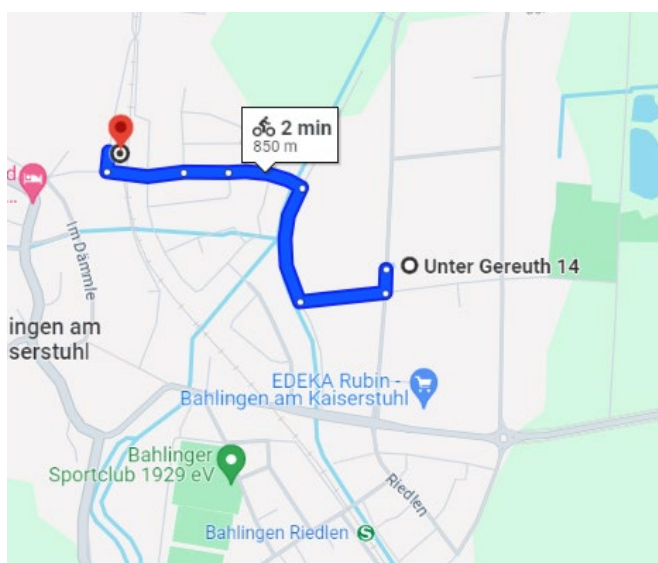

So finden Sie unseren Standort in Bahlingen am Kaiserstuhl

Via Bahn

- Fahren Sie mit der S-Bahn zum Bahnhof in Bahlingen
„Bahlingen am Kaiserstuhl“
- Via **S1** gelangen Sie zu der Haltestelle
„Bahlingen Riedlen“
- Von hier aus sind es circa 8 Minuten Fußweg zu unserem Standort

- Selbstverständlich können Sie auch mit Ihrem Fahrrad direkt von dem Bahnhof **„Bahlingen am Kaiserstuhl“** anreisen (2 Minuten) und Ihr Fahrrad bei unserem Fahrradstellplatz sicher abschließen

Via Bus

- Von dem Bahnhof in Bahlingen „**Bahlingen am Kaiserstuhl**“ gelangen Sie mit dem **Bus 105 (Richtung Bahnhof/ZOB, Emmendingen)** zur Haltestelle „**Teninger Straße**“ in Bahlingen
- Von hier aus sind es circa 5 Minuten Fußweg bis zu unserem Standort

Braunform GmbH
Kunststoff- und Pharmatechnik
Unter Gereuth 7 + 14
79353 Bahlingen a. K.